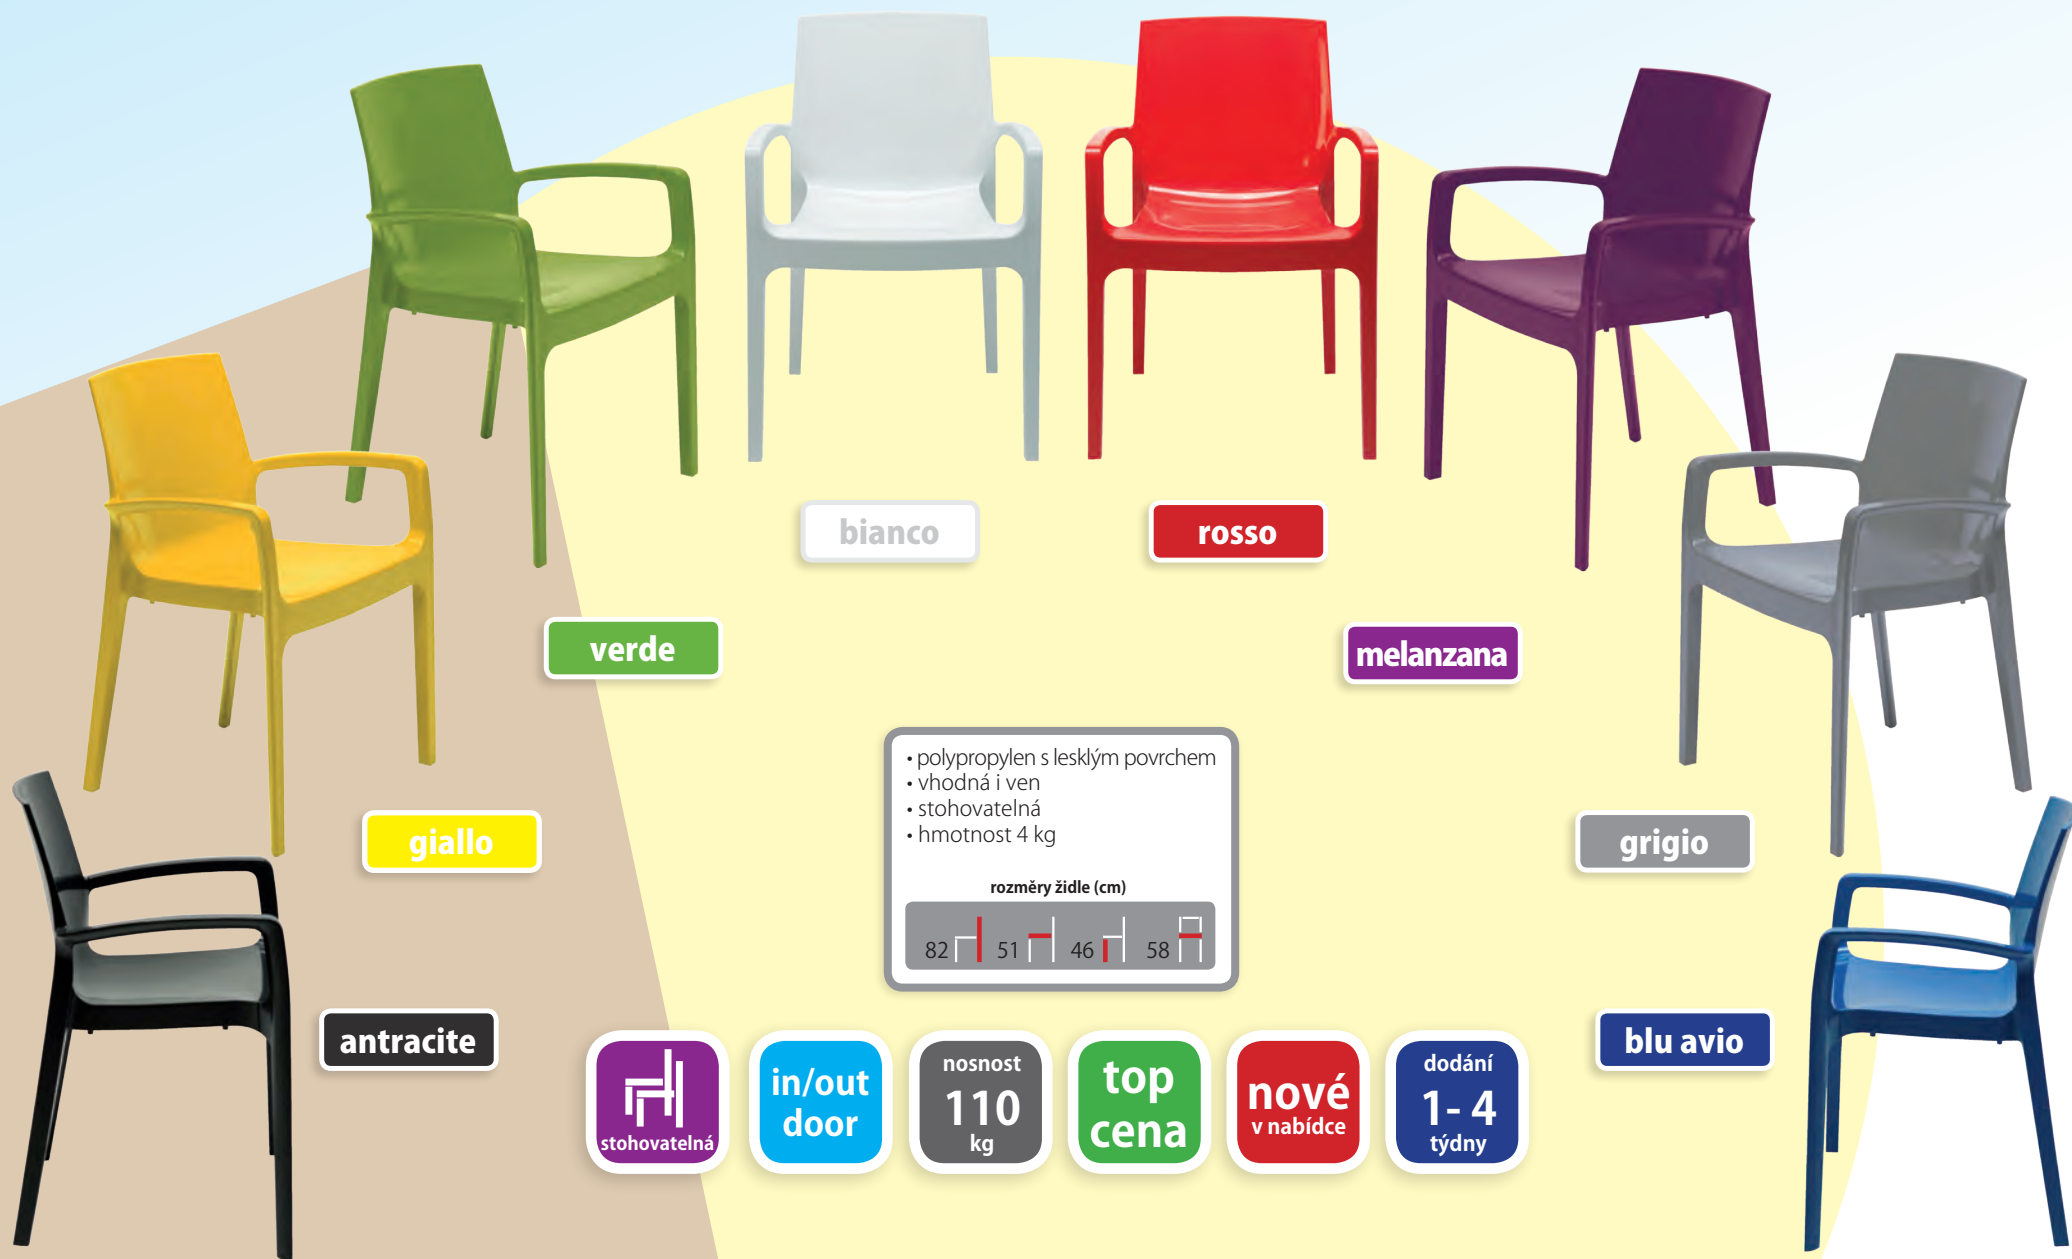

# CREAM

bianco

rosso

verde

melanzana

giallo

grigio

antracite

blu avio

- polypropylen s lesklým povrchem
- vhodná i ven
- stohovatelná
- hmotnost 4 kg

rozměry židle (cm)

in/out  
door

nosnost  
110  
kg

top  
cena

nové  
v nabídce

dodání  
1-4  
týdny