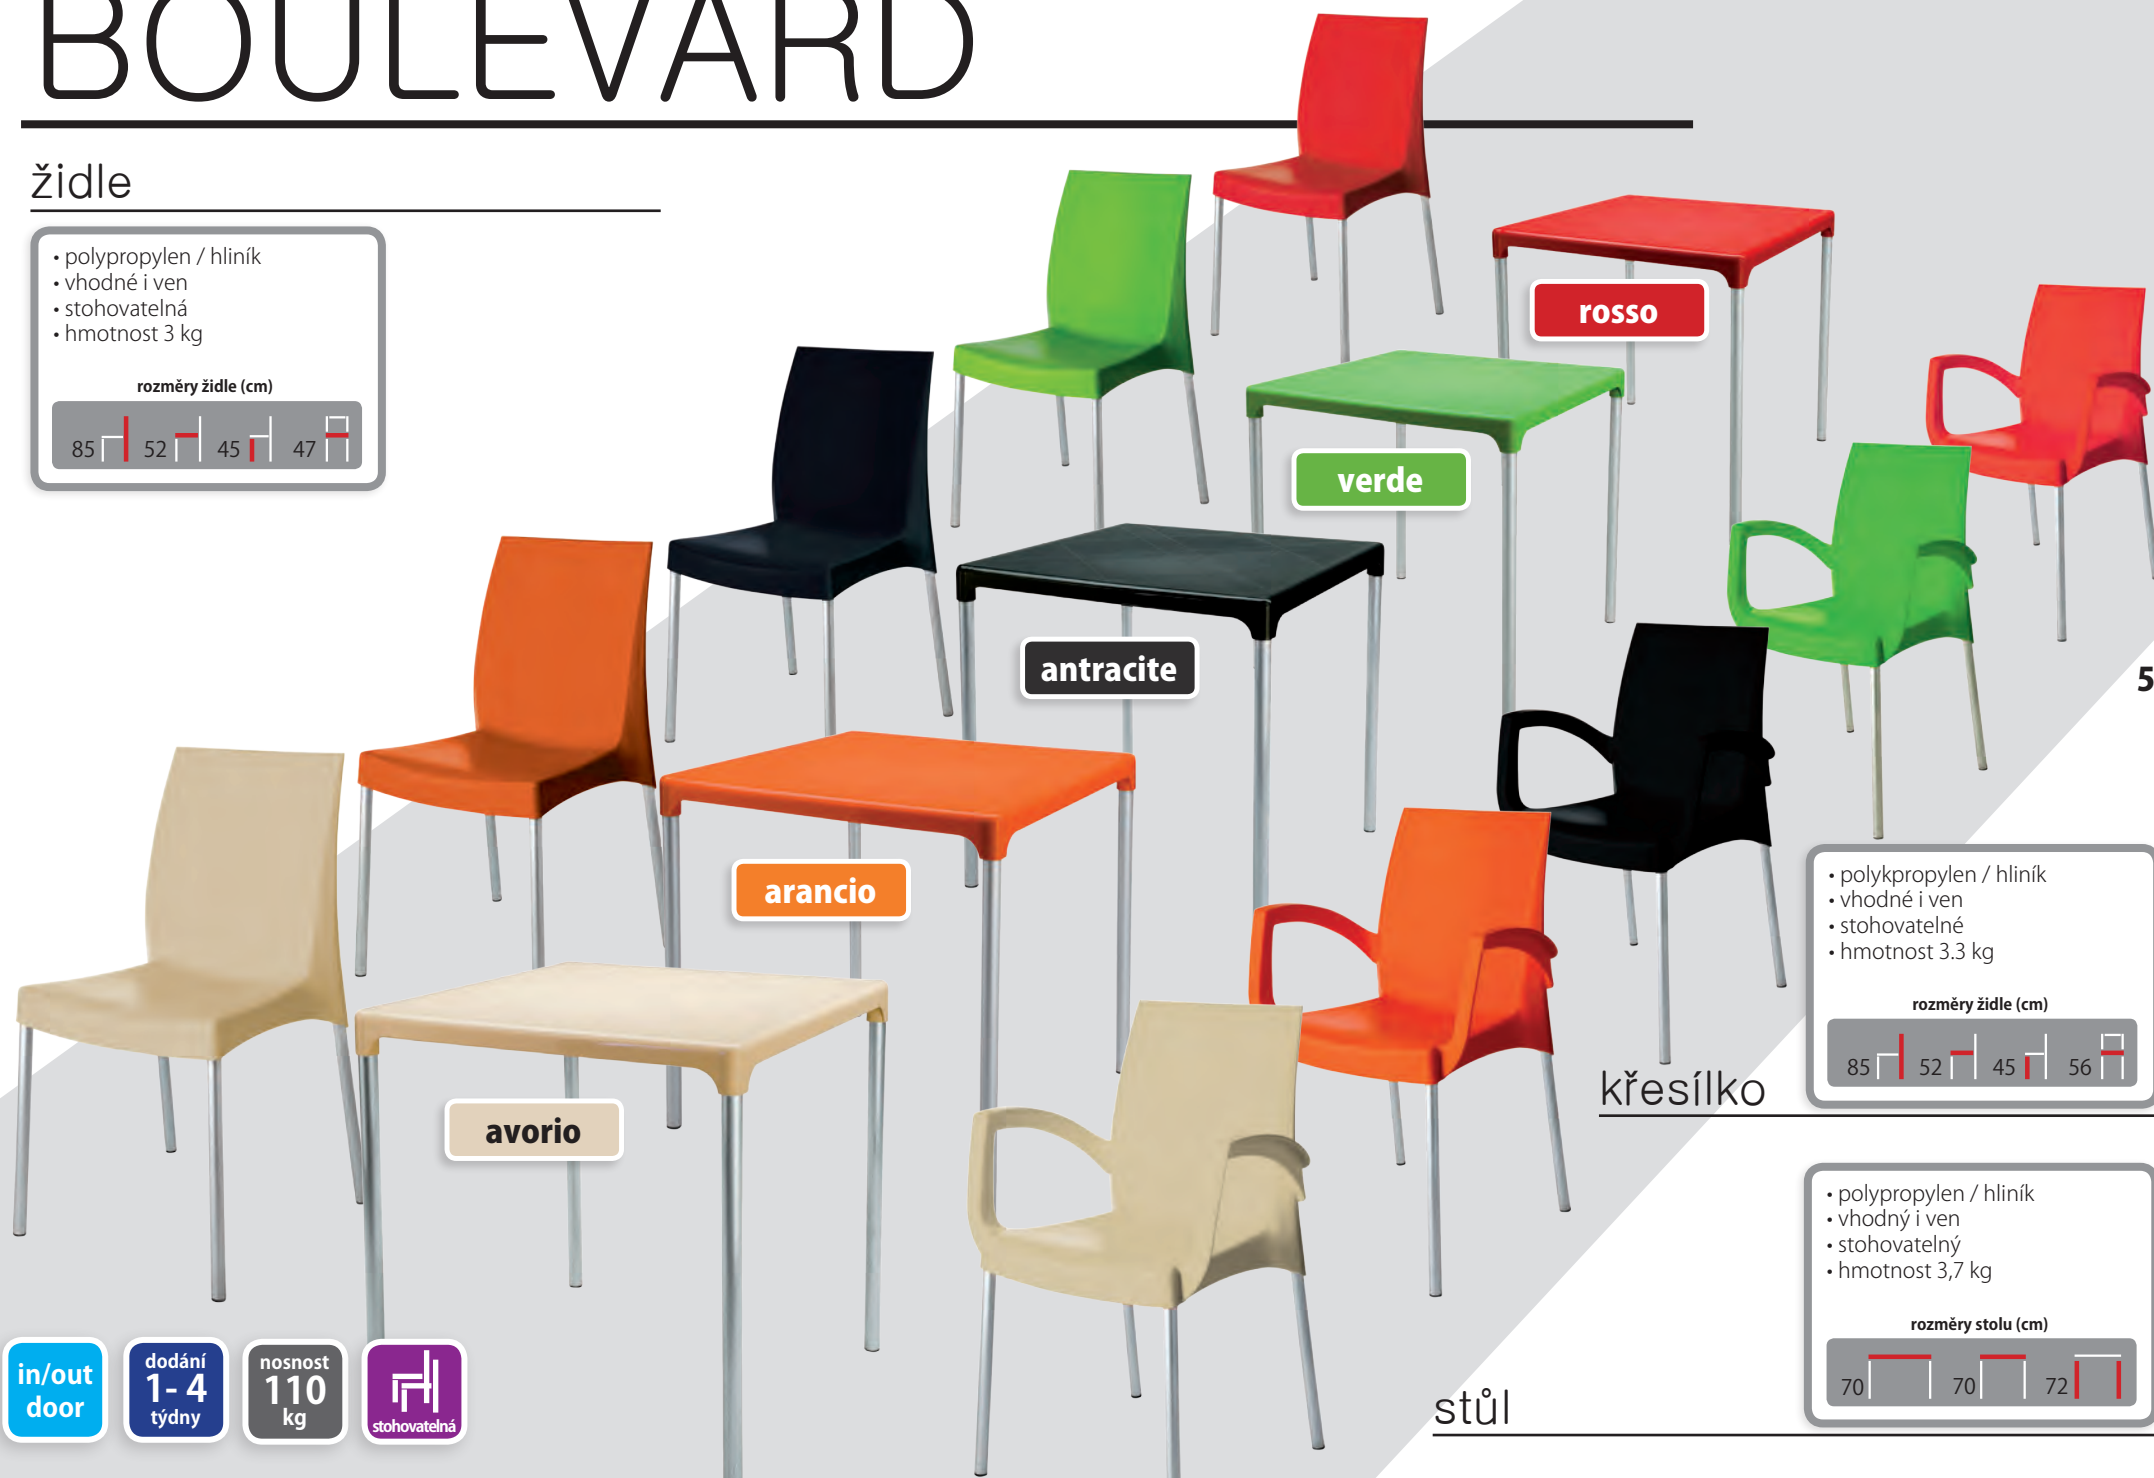

BOULEVARD

židle

- polypropylen / hliník
- vhodné i ven
- stohovatelná
- hmotnost 3 kg

rozměry židle (cm)

5

- polypropylen / hliník
- vhodné i ven
- stohovatelná
- hmotnost 3,3 kg

rozměry židle (cm)

křesílko

- polypropylen / hliník
- vhodný i ven
- stohovatelný
- hmotnost 3,7 kg

rozměry stolu (cm)

stůl