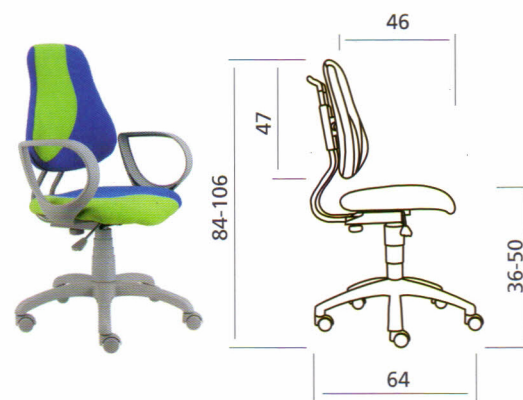

ČESKÝ VÝROBEK 

FUXO

DĚTSKÁ ROSTOUCÍ ŽIDLE

pro školáky každého věku
(doporučujeme pro děti od 6 do 16 let). Hloubkově
i výškově stavitelná opěrka zad, výškově
stavitelný sedák. Možnost přidání pevných
područek. Nosnost 100 kg.

Hmotnost 10 Kg
balení 0,13 m³
šířka sedáku 46 cm

ZÁRUKA
5
LET

„výborná ergonomie sezení“