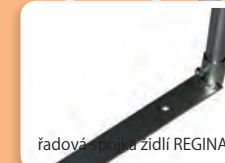

rozměry židle (cm)

nosnost  
120  
kg

dodání  
1-4  
týdny

in/out  
door

50 Kč / pár

spojka židlí REGINA do řad

200 Kč / ks

řadová spojka židlí REGINA